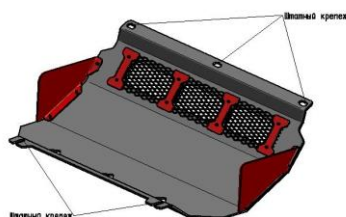

Подкрылок
передний
правый Pajero
IV (Rival)

1 090,00 руб.

Фары
противотуманн
ые,к-т Pajero 4
2006-

15 070,00 руб.

Ковры в салон
Pajero 4
(текстильные)

2 214,00 руб.

Дополнительное оборудование Pajero Sport

AL Защита
Радиатора +
комплект
крепежа Pajero
Sport, V-3.0; 3.2
(2008-) /L200 V-
2.5TD (2007-)
Rival

2 200,00 руб.

Защита
Топливного
Бака Pajero
Sport NEW (без
крепежа)

2 210,00 руб.

Только нижний лист (боковые
кронштейны отсутствуют)