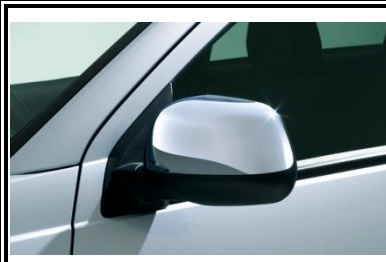

2 058,00 руб.

Черного цвета, под повторитель поворота.

Накладки на
зеркала
Outlander XL
(10-), ASX 10-