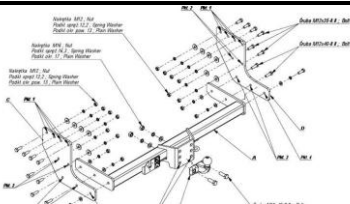

8 580,00 руб.

Mitsubishi L200 2006-2015